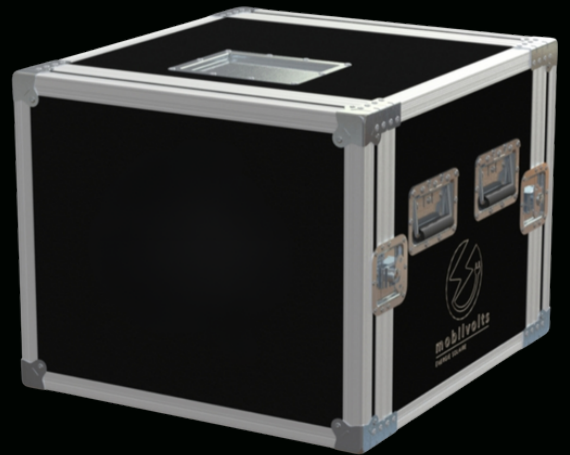

WWW.MOBILVOLTS.FR

Générateur électrique
zéro émission

LittleBox

3kVa - 5000 Wh

230 volts
1 x Pc 16a

Energie - 5 kWh

Entrée PV
1500 watts

Entrée CA